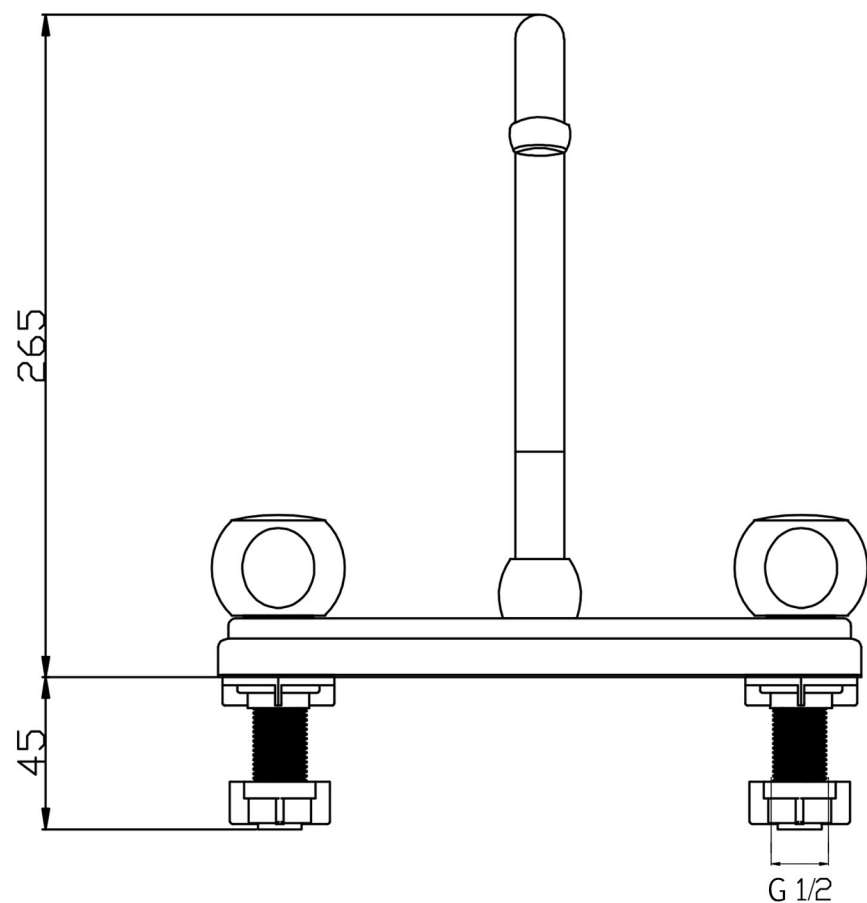

ESPECIFICACIONES TÉCNICAS

GRI-0010 - GRIFERÍA PARA FREGADERO STANDARD MANILLA OVER

Materiales:

- **Cuerpo:** Metálico
- **Manilla:** ABS
- **Acabado:** Cromado