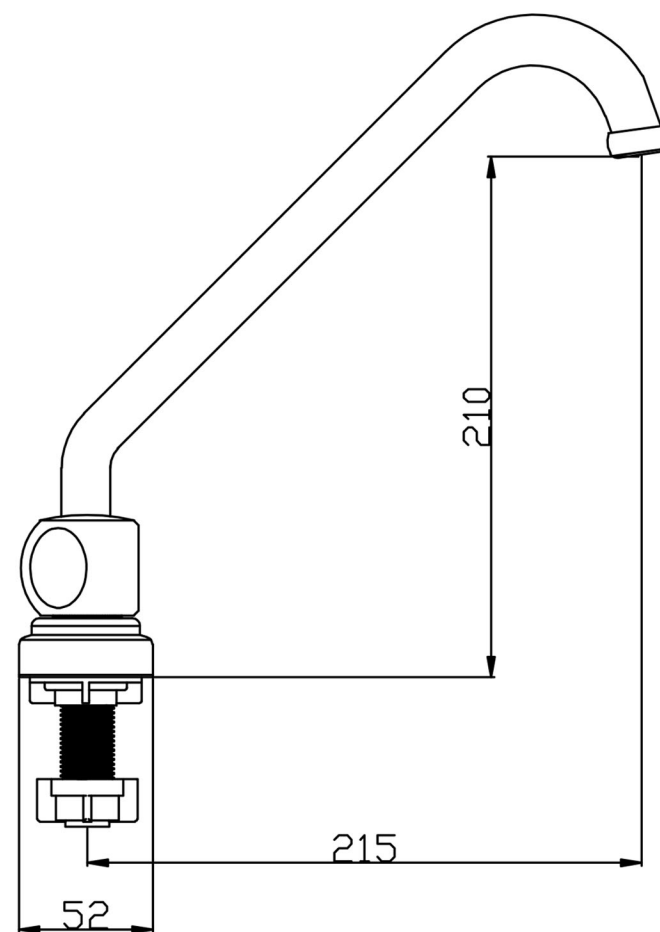

ESPECIFICACIONES TÉCNICAS

GRI-0010 - GRIFERÍA PARA FREGADERO STANDARD MANILLA OVER

Materiales:

- **Cuerpo:** Metálico
- **Manilla:** ABS
- **Acabado:** Cromado