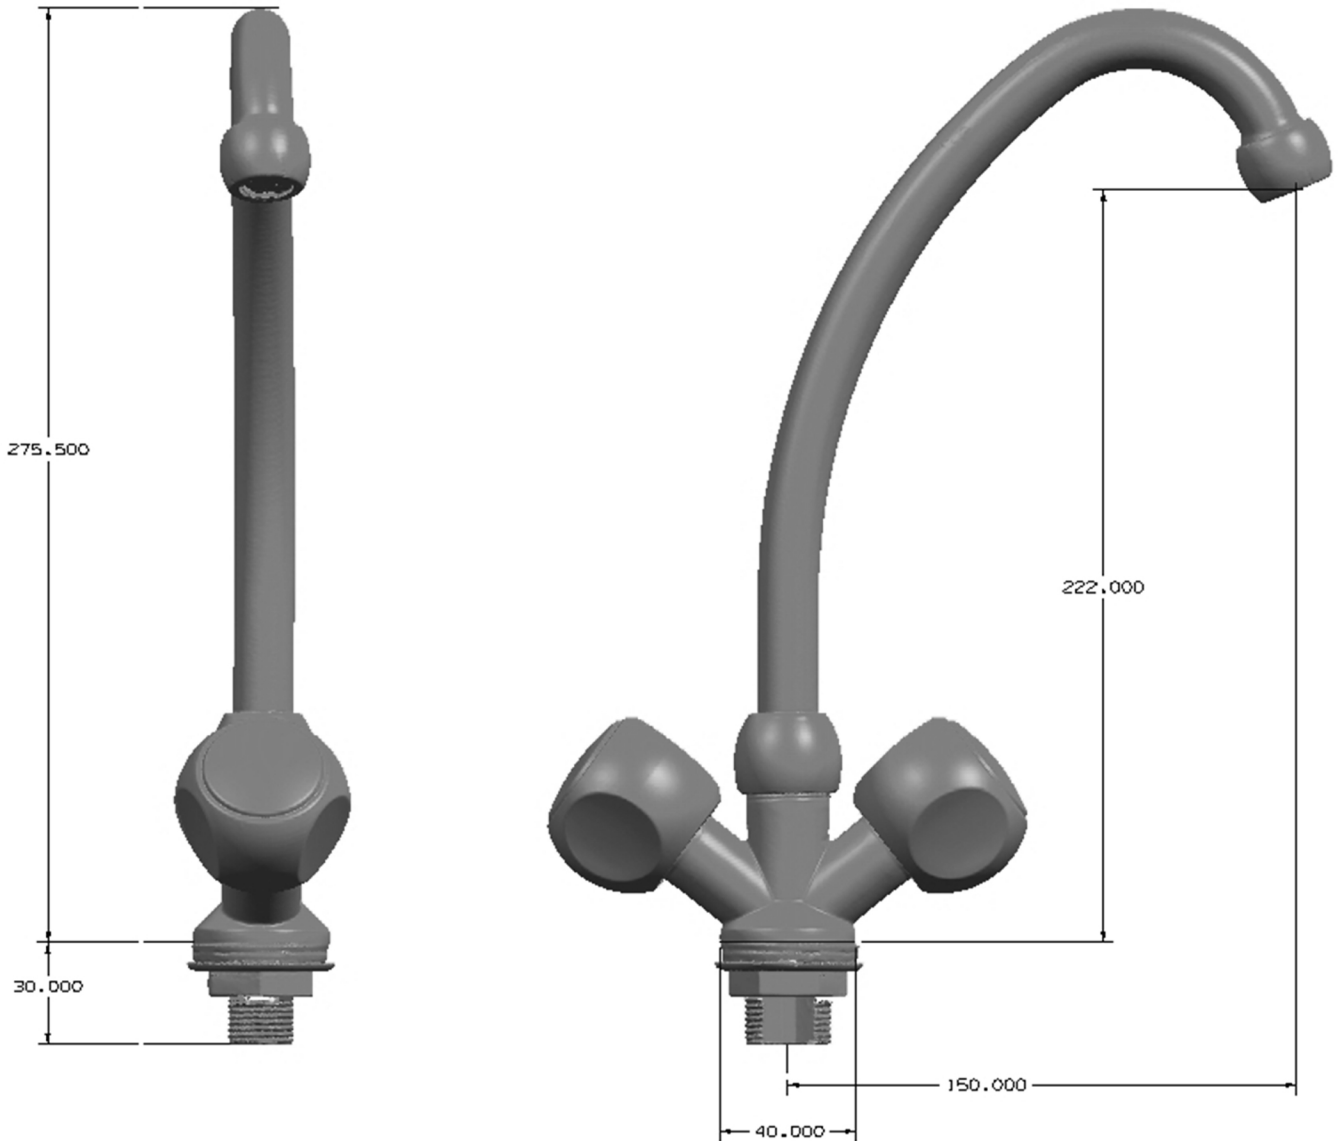

ESPECIFICACIONES TÉCNICAS

GRI-0012 - GRIFERÍA PARA FREGADERO MONOBLOCK MANILLA OVER

Materiales:

- **Cuerpo:** Metálico
- **Manilla:** ABS
- **Acabado:** Cromado