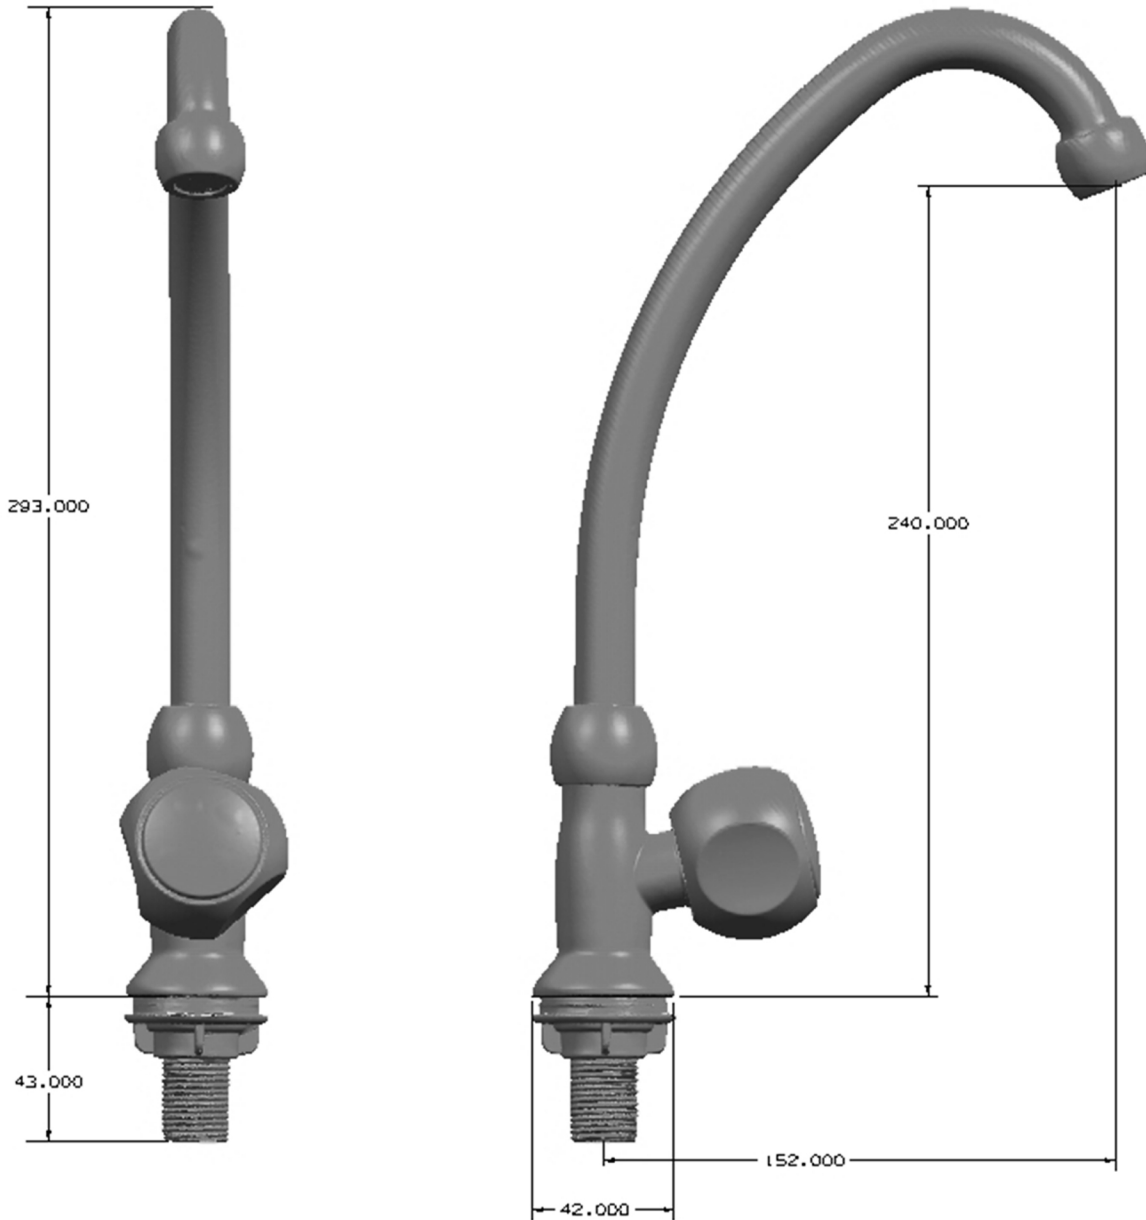

ESPECIFICACIONES TÉCNICAS

GRI-0012 - GRIFERÍA PARA FREGADERO MONOBLOCK MANILLA OVER

Materiales:

- **Cuerpo:** Metálico
- **Manilla:** ABS
- **Acabado:** Cromado