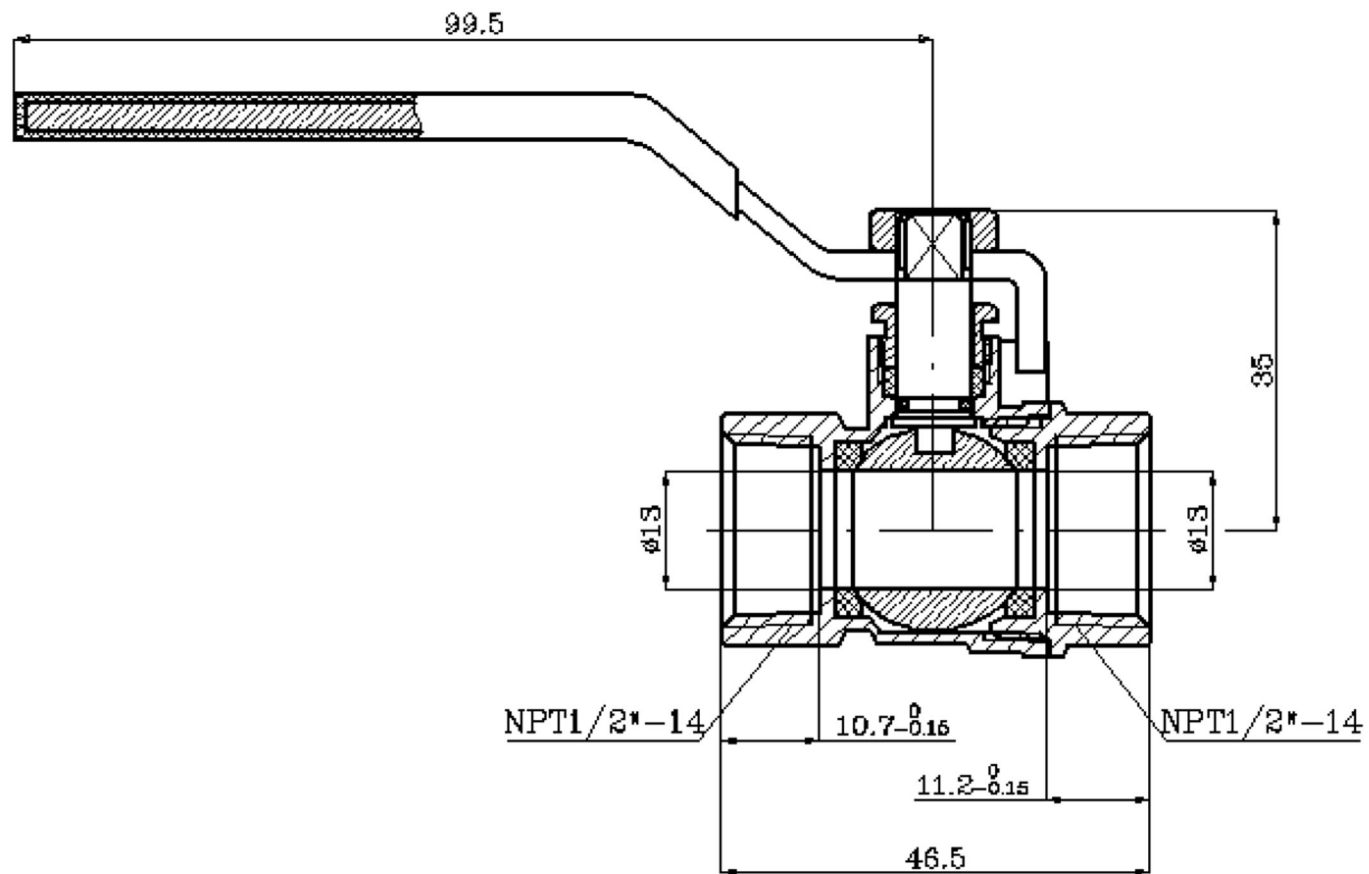

ESPECIFICACIONES TÉCNICAS

GRI-0025 - LLAVE DE BOLA CROMADA STANDARD 1/2"

Materiales:

- **Cuerpo:** Metálico
- **Tipo de Cierre:** Cierre de Bola
- **Acabado:** Cromado