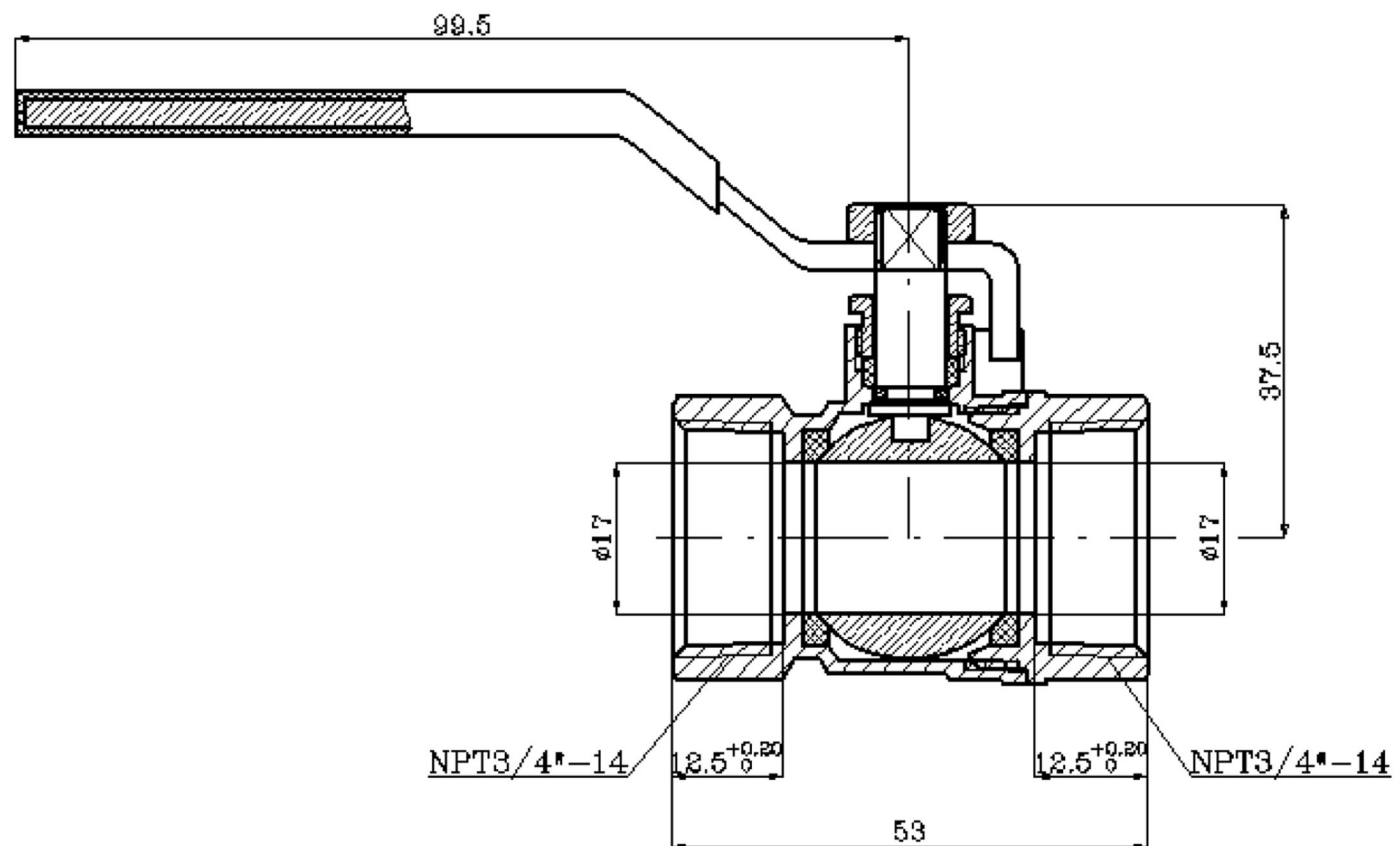

# ESPECIFICACIONES TÉCNICAS

GRI-0026 - LLAVE DE BOLA CROMADA STANDARD 3/4"

## Materiales:

- **Cuerpo:** Metálico
- **Tipo de Cierre:** Cierre de Bola
- **Acabado:** Cromado