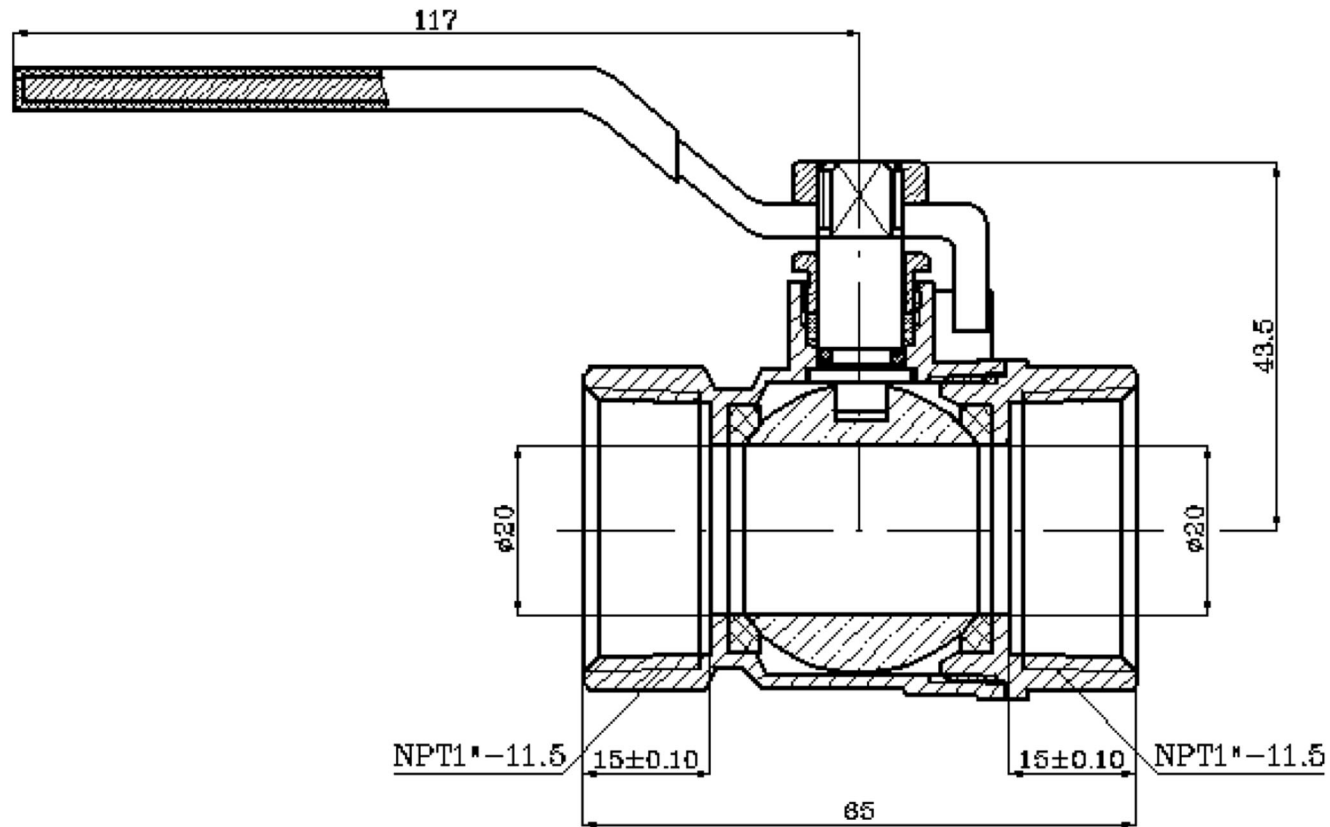

ESPECIFICACIONES TÉCNICAS

GRI-0116 - LLAVE DE BOLA CROMADA STANDARD 1"

Materiales:

- **Cuerpo:** Metálico
- **Tipo de Cierre:** Cierre de Bola
- **Acabado:** Cromado