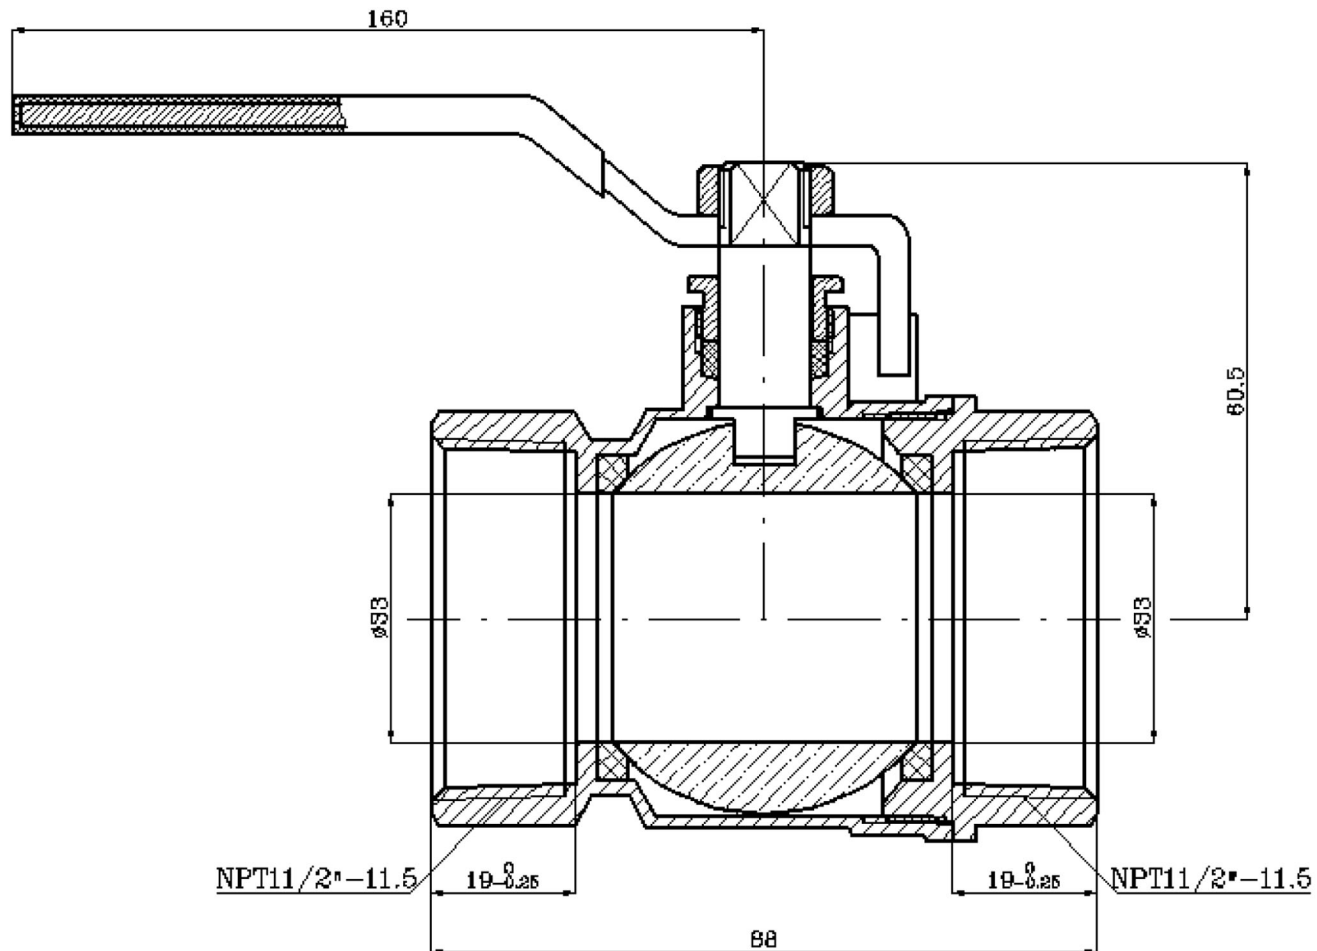

# ESPECIFICACIONES TÉCNICAS

GRI-0117 - LLAVE DE BOLA CROMADA STANDARD 1.1/2"

## Materiales:

- **Cuerpo:** Metálico
- **Tipo de Cierre:** Cierre de Bola
- **Acabado:** Cromado