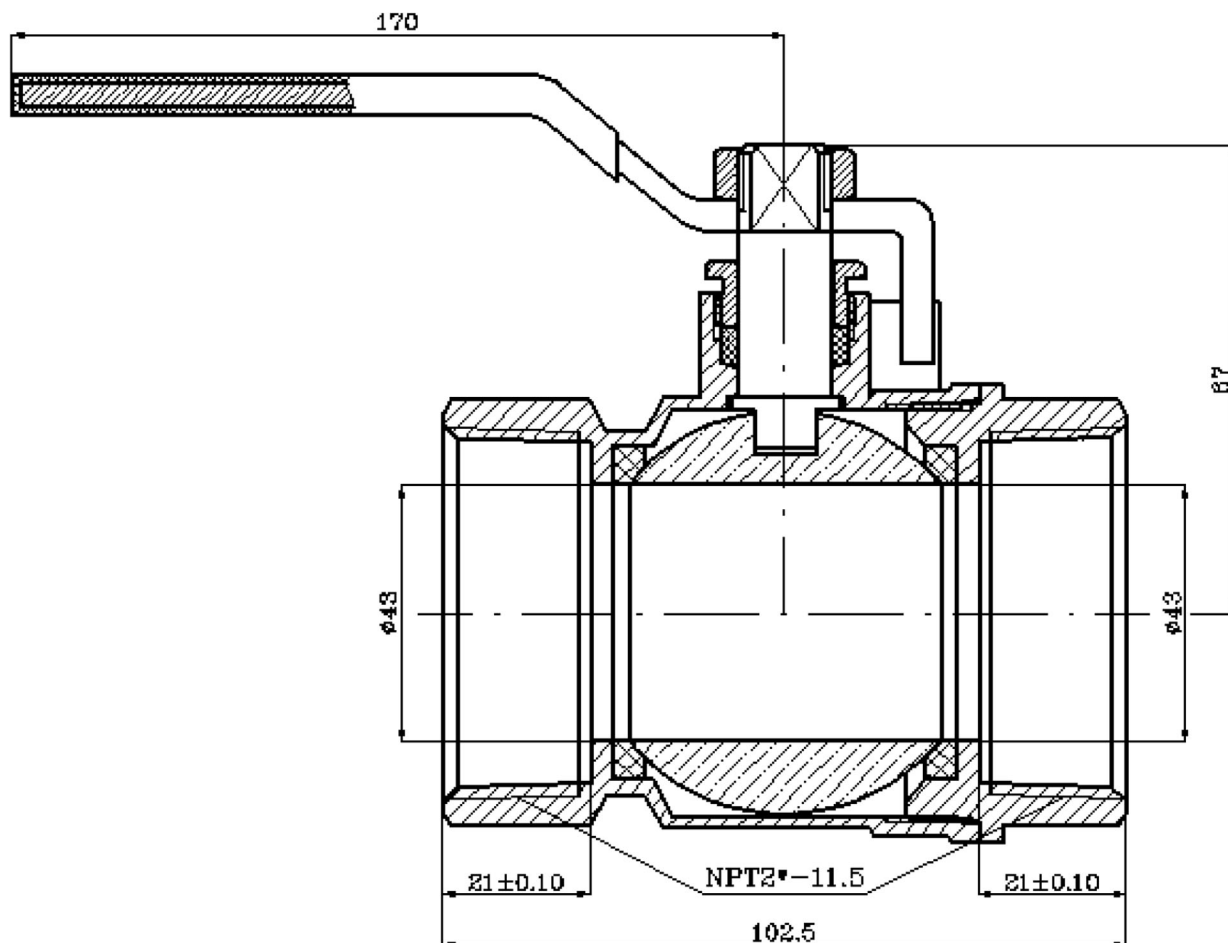

# ESPECIFICACIONES TÉCNICAS

GRI-0118 - LLAVE DE BOLA CROMADA STANDARD 2"

## Materiales:

- **Cuerpo:** Metálico
- **Tipo de Cierre:** Cierre de Bola
- **Acabado:** Cromado