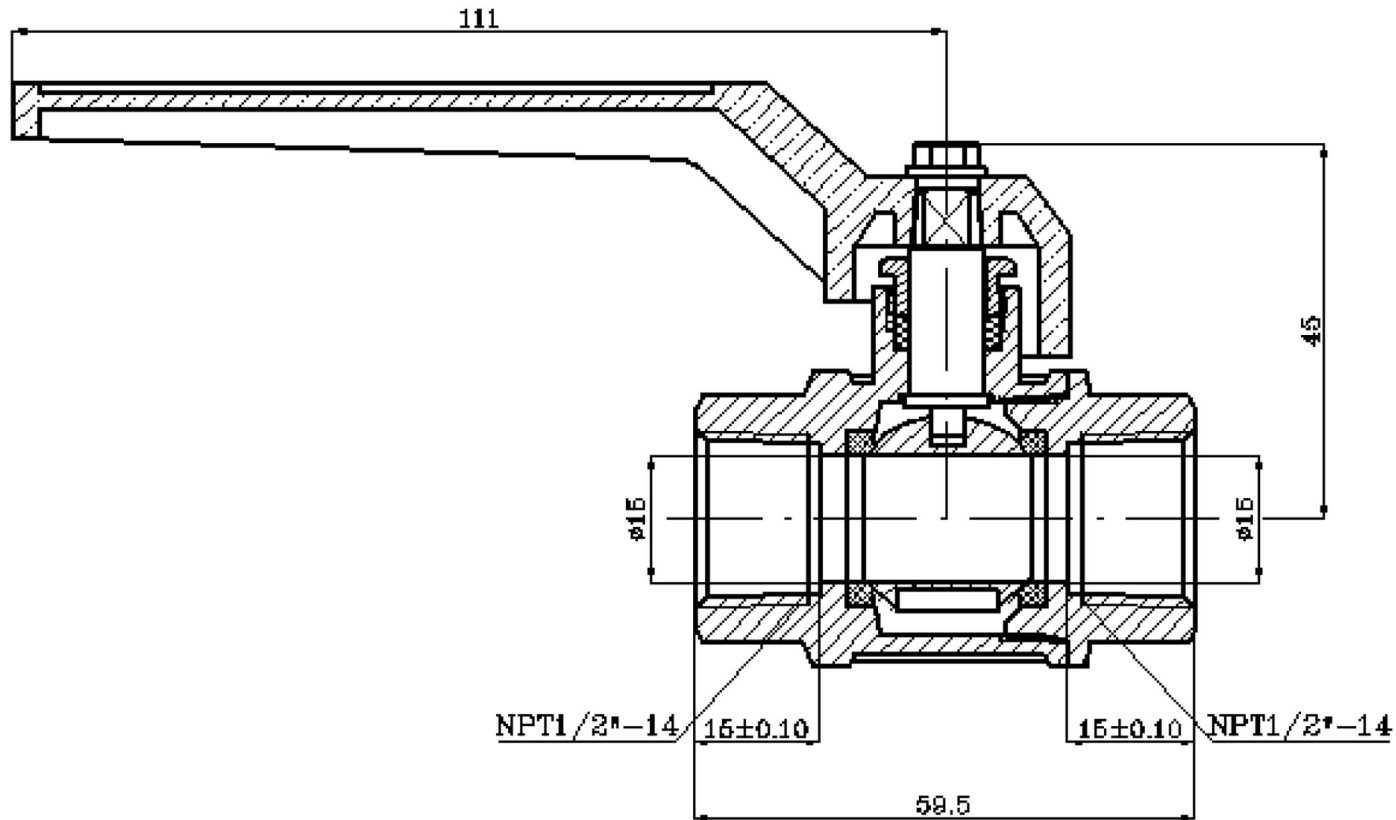

ESPECIFICACIONES TÉCNICAS

GRI-0977 - LLAVE DE BOLA CROMADA PESADA 1/2" BLUE

Materiales:

- **Cuerpo:** Metálico
- **Tipo de Cierre:** Cierre de Bola
- **Acabado:** Rojo / Cromado