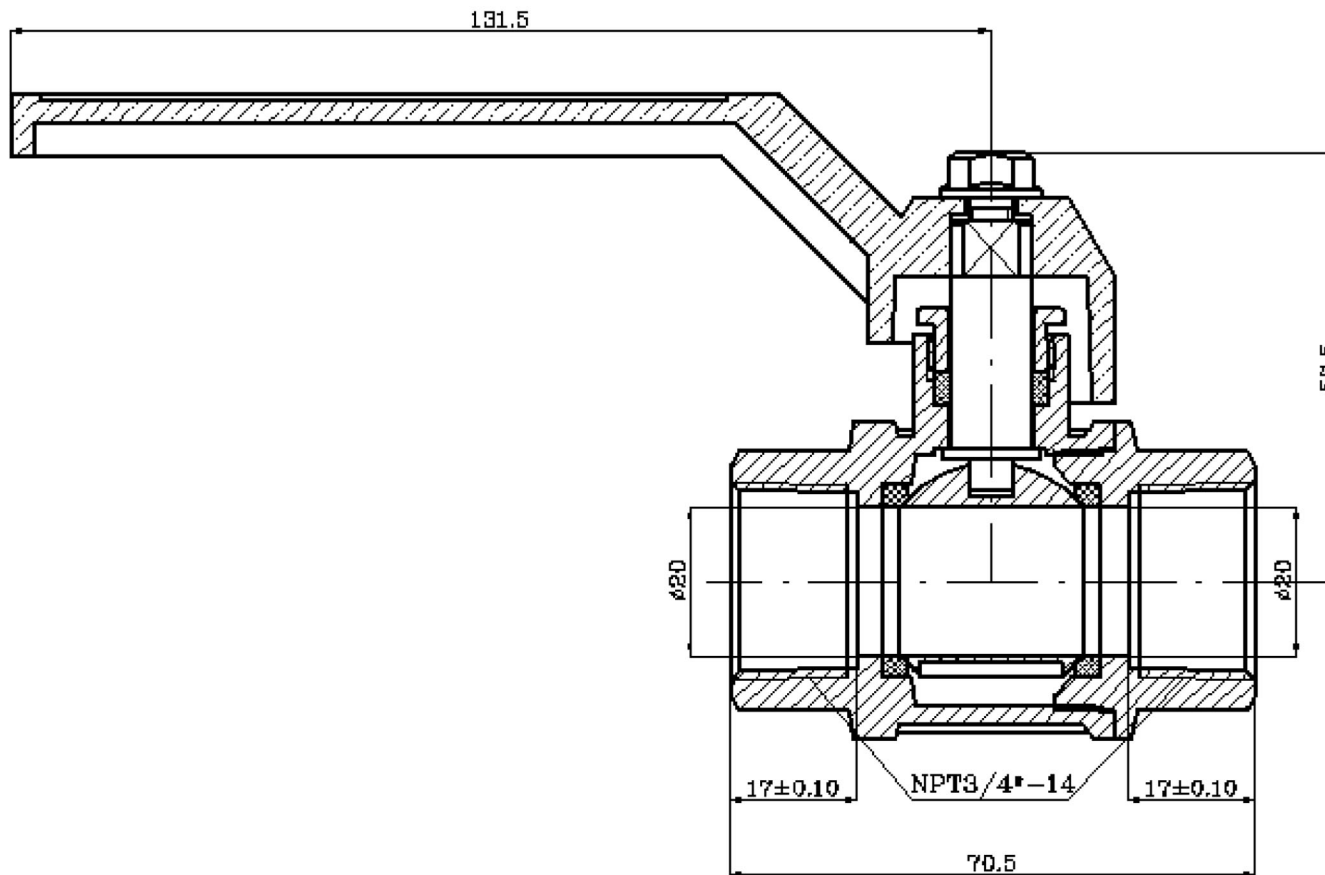

ESPECIFICACIONES TÉCNICAS

GRI-0978 - LLAVE DE BOLA CROMADA PESADA 3/4" BLUE

Materiales:

- **Cuerpo:** Metálico
- **Tipo de Cierre:** Cierre de Bola
- **Acabado:** Rojo / Cromado