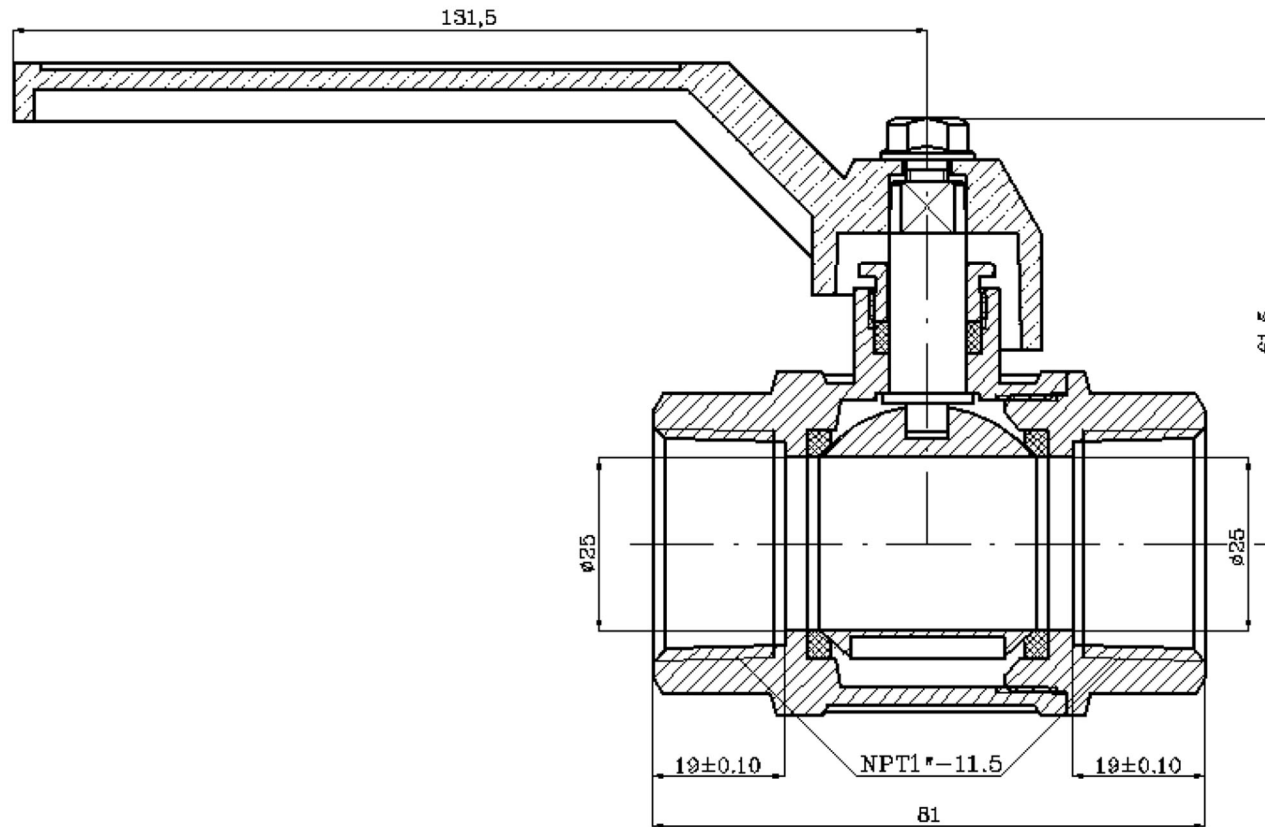

ESPECIFICACIONES TÉCNICAS

GRI-0979 - LLAVE DE BOLA CROMADA PESADA 1" BLUE

Materiales:

- **Cuerpo:** Metálico
- **Tipo de Cierre:** Cierre de Bola
- **Acabado:** Rojo / Cromado