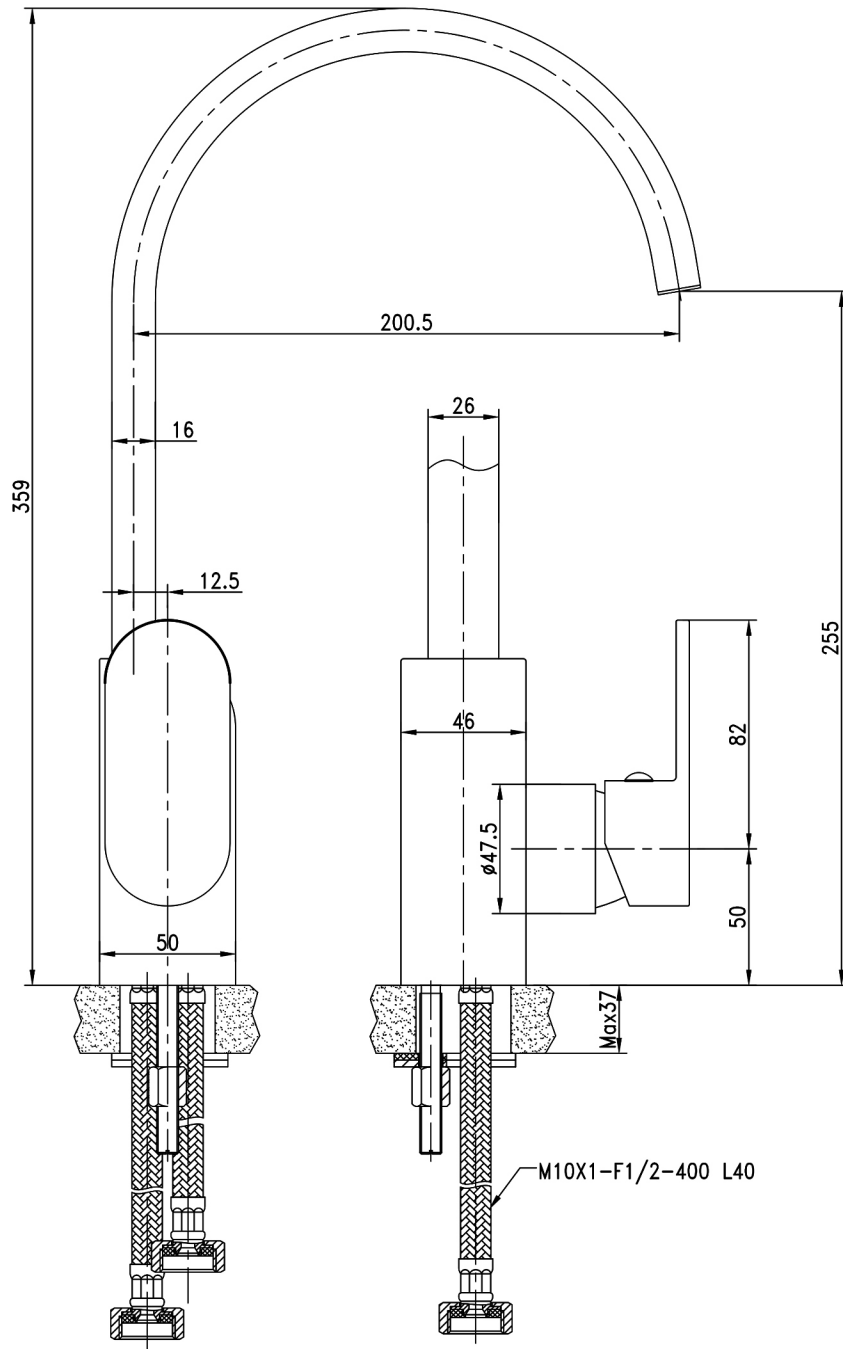

ESPECIFICACIONES TÉCNICAS

GRI-1606 - GRIFERÍA PARA FREGADERO MONOMANDO AXEL BLUE

Materiales:

- **Cuerpo:** Metálico
- **Manilla:** Metálico
- **Acabado:** Cromado